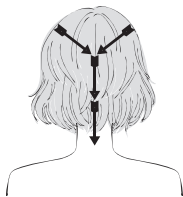

6 頭頂部と後頭部をケアする。 図の位置を頭頂部からえりあしに向かって、 順に約5秒ずつ押し当てて移動する。

※頭皮全体で5分以内を目安に使用してください。
※シャンプーをしたままの長時間のご使用は髪の
パサツキの原因にも繋がります。