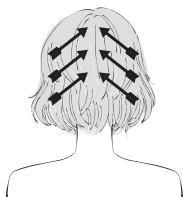

## 4 前頭部と側頭部をケアする。

- ①生え際に約5秒間軽くあてる。
- ②生え際から頭頂部へ約5秒間かけてゆっくり移動させる。

※①、②を2回ずつ繰り返します。

※注意：頭皮を痛める可能性があるため  
強く押し付けたり  
無理に動かしたりしないでください。