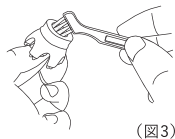

# お掃除のしかた

1 電源がオフになっていることを確認する。

2 本体についている髪の毛や汚れを水で洗い流す。

3 本体からアタッチメント(4つ)を取り外す。(図1参照)

※注意:アタッチメントが破れないようにやさしく取り外してください。

4 付属の掃除用ブラシを使って各部の汚れを落とした後、水で洗い流す。

※図2、3のように本体の可動部、アタッチメントなどを掃除してください。

※汚れが取れにくい場合は、薄めた中性洗剤を使用してください。