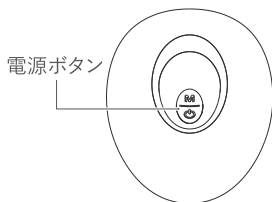

## 6 頭頂部と後頭部をケアする。 図の位置を頭頂部からえりあしに向かって、 順に約5秒ずつ押し当てて移動する。

※頭皮全体で5分以内を目安に使用してください。  
※シャンプーをしたままの長時間のご使用は髪の  
パサツキの原因にも繋がります。

# 使用方法

## ●ブラシの正しいあて方

ブラシ全体が  
頭皮にあっている

ブラシの一部が  
頭皮から浮いている

- 7 電源ボタンを約2秒長押しして電源をオフにする。  
動作開始から10分で自動的に電源がオフになります。

※使用后、本体を清潔に保つために毎回お掃除をしてください。詳しくは、「お掃除のしかた」のページをご参照ください。

- 8 シャンプーを洗い流し、通常のお手入れ(トリートメントなど)をする。