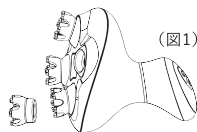

お掃除のしかた

1 電源がオフになっていることを確認する。

2 本体についている髪の毛や汚れを水で洗い流す。

3 本体からアタッチメント(4つ)を取り外す。(図1参照)

※注意:アタッチメントが破れないようにやさしく取り外してください。

4 付属の掃除用ブラシを使って各部の汚れを落とした後、水で洗い流す。

※図2、3のように本体の可動部、アタッチメントなどを掃除してください。

※汚れが取れにくい場合は、薄めた中性洗剤を使用してください。