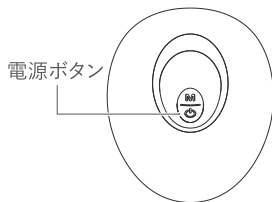

3 電源ボタンを押して電源をオンにし、お好みのパターンを選択する。

※電源ボタンを押すたびに回転速度が(L/H)に切り替わります。
※“M”ボタンを押すたびに振動モードが切り替わります。