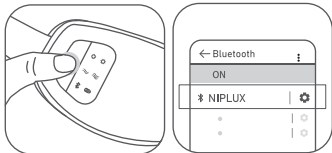

各部の名称とはたらき

本体

操作表示部

ボタン操作方法

長押し	電源オン／オフ
ダブルクリック	モード選択
ワンクリック	強弱選択

充電方法

- 1 | 本体を二つに折り畳み、本体下側にある充電口を開き、充電コードのmicroUSB端子を本体の充電口に差し込んでください。
※初回充電時、充電口が硬い場合がございますがカチッと音になるまで差し込んでください。
※製品の仕様上、本体と充電コードが2～3mm浮いた状態になりますが問題ありません。
- 2 | 充電コードのUSB端子をACアダプターに接続し、壁面コンセントに差し込んでください。
- 3 | 充電中、操作表示部の充電ランプが青く点滅します。
充電が完了すると充電ランプが青く点灯します。
※本体作動中に充電した場合、作動を終了して充電を開始します。

※充電残量が少なくなると、「ブーブー」と警告音が鳴って作動を停止し、操作表示部のランプが全て青く点滅した後、消灯します。

(充電残量が極端に少ない状態で動作を開始した場合、警告音が鳴る電力が残っておらずそのまま電源が切れる場合があります。)

※充電コードを差したままの使用はできません。

※充電電池は消耗品です(保証対象外)。

※電池寿命は仕様、保管などの状態により大きく変化します。

使用方法

- 1 | 電源ボタンを長押し(4~5秒)して電源をオンにしてください。

Bluetoothを使用する場合は、ご利用になる端末で「NIPLUX」を検出して接続してください。端末を操作し音楽を楽しめます。

- 2 | 電源ボタンをダブルクリックしてモードを切り替えてください。「エアのみ」「温熱のみ」「エアと温熱」の3つのモードから選択可能です。

- 3 | 電源ボタンをワンクリックして強弱を選択してください。赤ランプが強、青ランプが弱を表します。

- 4 | 電源ボタンを長押し(2~3秒)して電源をオフにしてください。
※15分使用后、自動的に電源がオフになります。