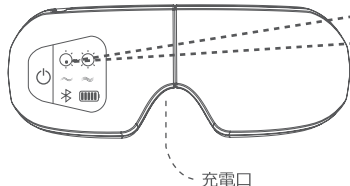

各部の名称とはたらき

本体

操作表示部

ボタン操作方法

長押し	電源オン／オフ
ダブルクリック	モード選択
ワンクリック	強弱選択

充電方法

- 1 | 本体を二つに折り畳み、本体下側にある充電口を開き、充電コードのmicroUSB端子を本体の充電口に差し込んでください。
※初回充電時、充電口が硬い場合がございますがカチッと音になるまで差し込んでください。
※製品の仕様上、本体と充電コードが2～3mm浮いた状態になりますが問題ありません。
- 2 | 充電コードのUSB端子をACアダプターに接続し、壁面コンセントに差し込んでください。
- 3 | 充電中、操作表示部の充電ランプが青く点滅します。
充電が完了すると充電ランプが青く点灯します。
※本体作動中に充電した場合、作動を終了して充電を開始します。