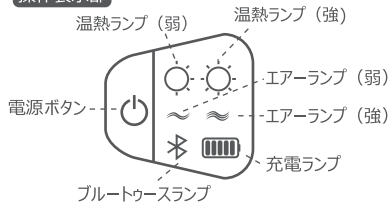

各部の名称とはたらき

本体

操作表示部

ボタン操作方法

長押し	電源オン／オフ
ダブルクリック	モード選択
ワンクリック	強弱選択

充電方法

- 1 | 本体を二つに折り畳み、本体下側にある充電口を開き、充電コードのmicroUSB端子を本体の充電口に差し込んでください。
※初回充電時、充電口が硬い場合がございますがカチッと音になるまで差し込んでください。
※製品の仕様上、本体と充電コードが2～3mm浮いた状態になりますが問題ありません。
- 2 | 充電コードのUSB端子をACアダプターに接続し、壁面コンセントに差し込んでください。
- 3 | 充電中、操作表示部の充電ランプが青く点滅します。
充電が完了すると充電ランプが青く点灯します。
※本体作動中に充電した場合、作動を終了して充電を開始します。