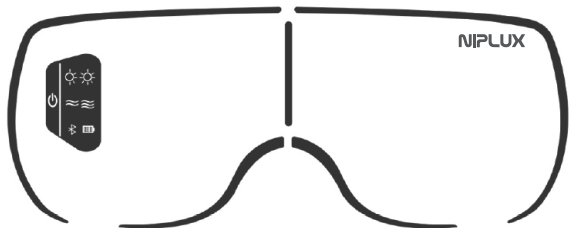

取扱説明書

保管用

保証書付

このたびは本製品をお買い上げいただき、誠にありがとうございます。
本製品をご使用前に必ず取扱説明書をよくお読みになり、正しく
安全にお使い下さい。この取扱説明書には保証書がついています。
お読みになられた後も、大切に保管して下さい。

NIPLUXシリーズについてのお問い合わせは公式サイトへ

www.niplux.jp